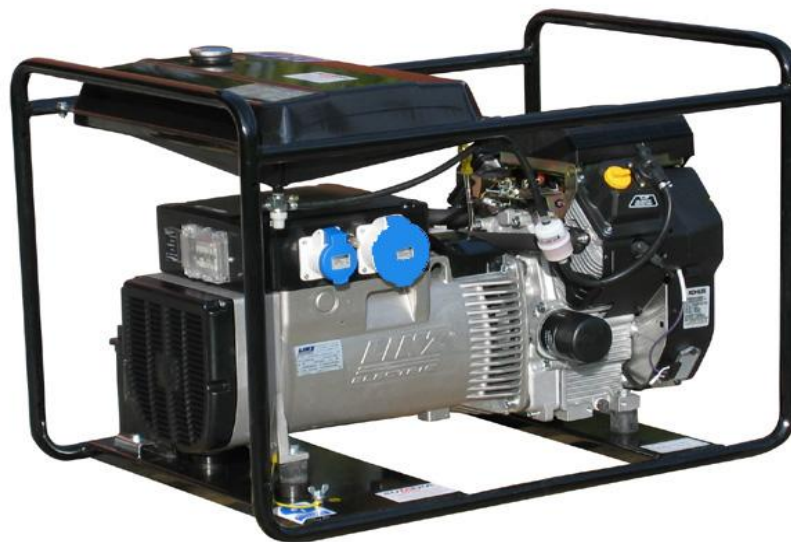

| Model agregatu        |                          | SMG-12ME-K  |
|-----------------------|--------------------------|---|
| Parametry elektryczne | Typ prądnicy             | Synchroniczna, samowzbudna, samoregulacyjna, opcja AVR  |
|                       | Producent prądnicy       | Linz Electric (Włochy)  |
|                       | Napięcie - Częstotliwość | 230V - 50Hz   |
|                       | Moc max. agregatu        | 12kW - 230V   |
|                       | Współczynnik mocy cos φ  | 1   |
|                       | Natężenie max            | 52,2 A  |
| Silnik                | Stopień ochrony          | IP 21   |
|                       | Typ silnika              | 4-suwowy, 2-cylindrowy, benzynowy, widlasty, chłodzony powietrzem   |
|                       | Producent silnika        | Kohler (USA)  |
|                       | Model silnika            | CH730GS   |
|                       | Poj. skokowa / Moc max.  | 725 cm <sup>3</sup> / 25KM  |
|                       | Paliwo                   | beznyna bezołowiowa   |
|                       | Poj. zbiornika paliwa    | 20 l  |
|                       | Zużycie paliwa 100% obc. | 5,2 l/h   |
| Rozruch               | elektryczny 12V          |   |
| Wymiary               | Wymiary                  | 950x650x670 mm  |
|                       | Ciężar                   | 140 kg  |
|                       | Ciśnienie akustyczne     | 80 dBA z 7m   |
|                       | Moc akustyczna           | 105 LwA   |
|                       | Wyposażenie standardowe: | 1x gniazdo 230V/32A, 1x gniazdo 230V/16A, zabezpieczenie termiczne, licznik godzin pracy, czujnik ciśnienia oleju |
|                       | Wyposażenia opcjonalne:  | Prądnica z elektronicznym regulatorem napięcia AVR, wózek do przetaczania   |